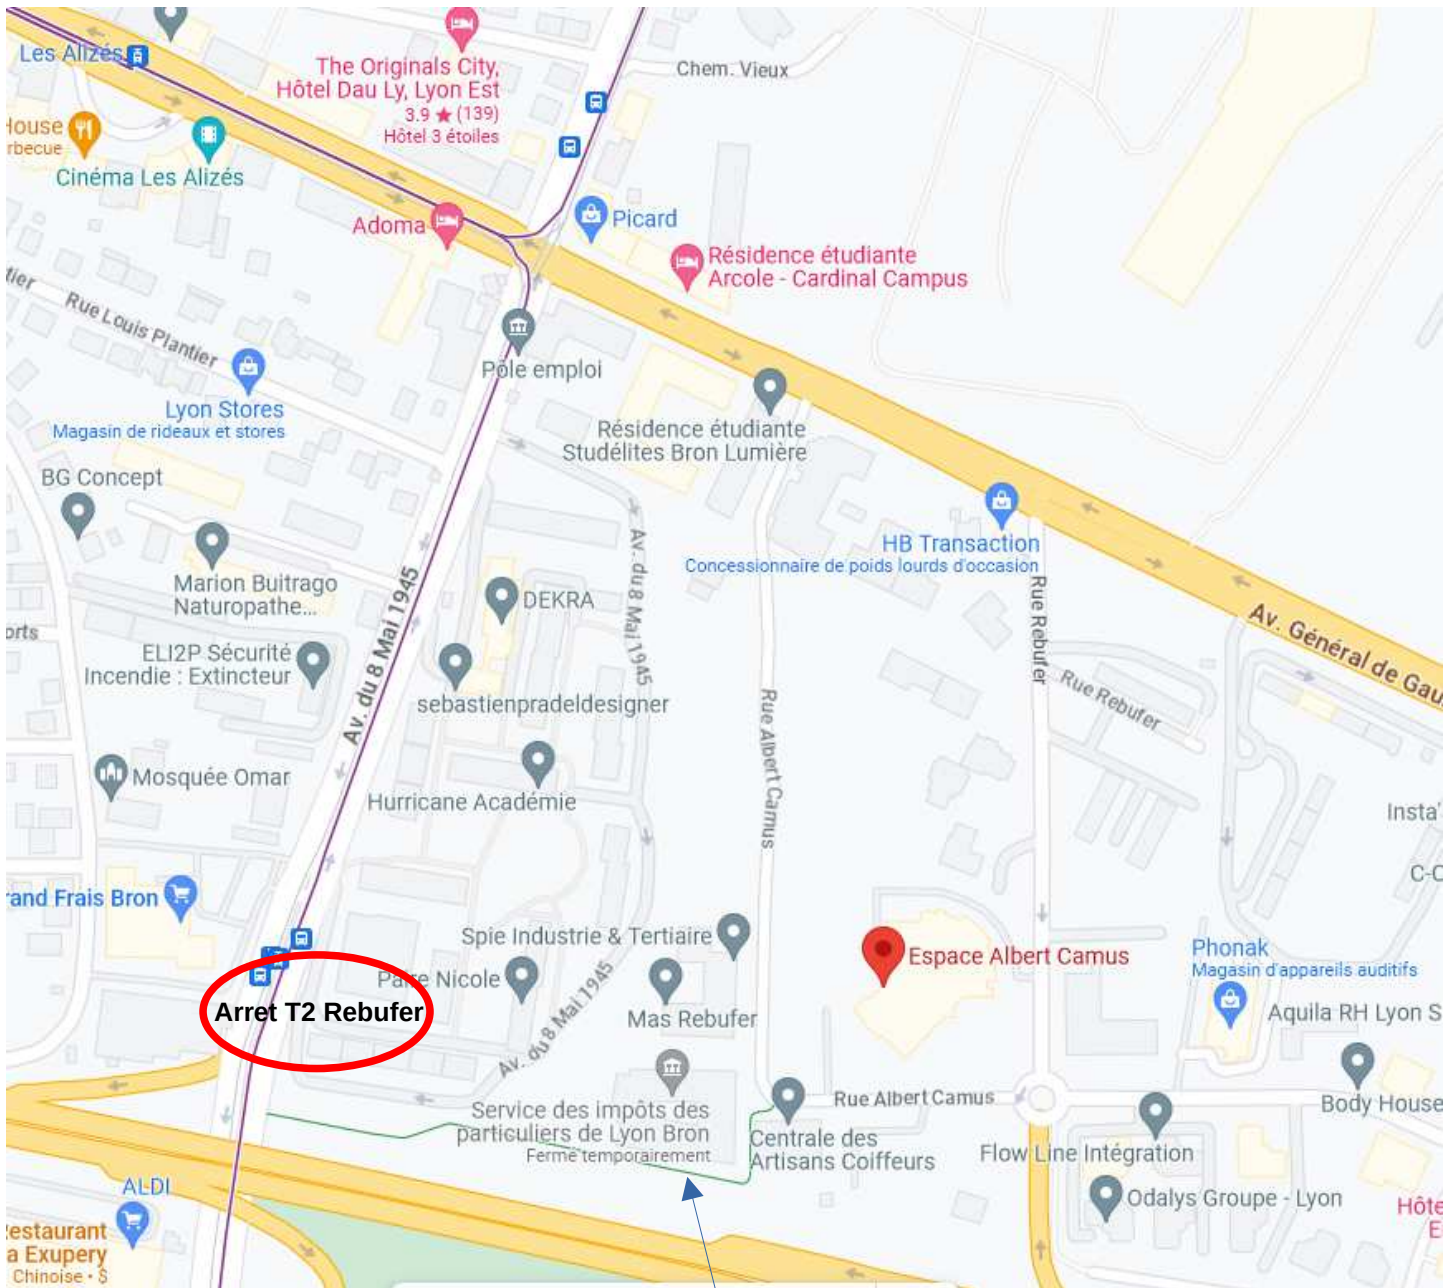

MÉTRO - TRAMWAY

SYTRAL

A la gare Lyon Part Dieu prendre le métro B vers Gare d'Oullins
 Après 6 mn changer à Jean Mace prendre le T2 vers Saint Priest BelAir
 Après 24 mn, arrêt à Rebuffer
 Rejoindre l'Espace Albert Camus a pieds en 12 mn.

Accessibilité Toutes les stations de métro, tramway sont accessibles à l'exception de la station Croix-Paquet.

Suivre itinéraire piétons en vert sur la carte

Espace Albert Camus 1 rue Maryse Bastié