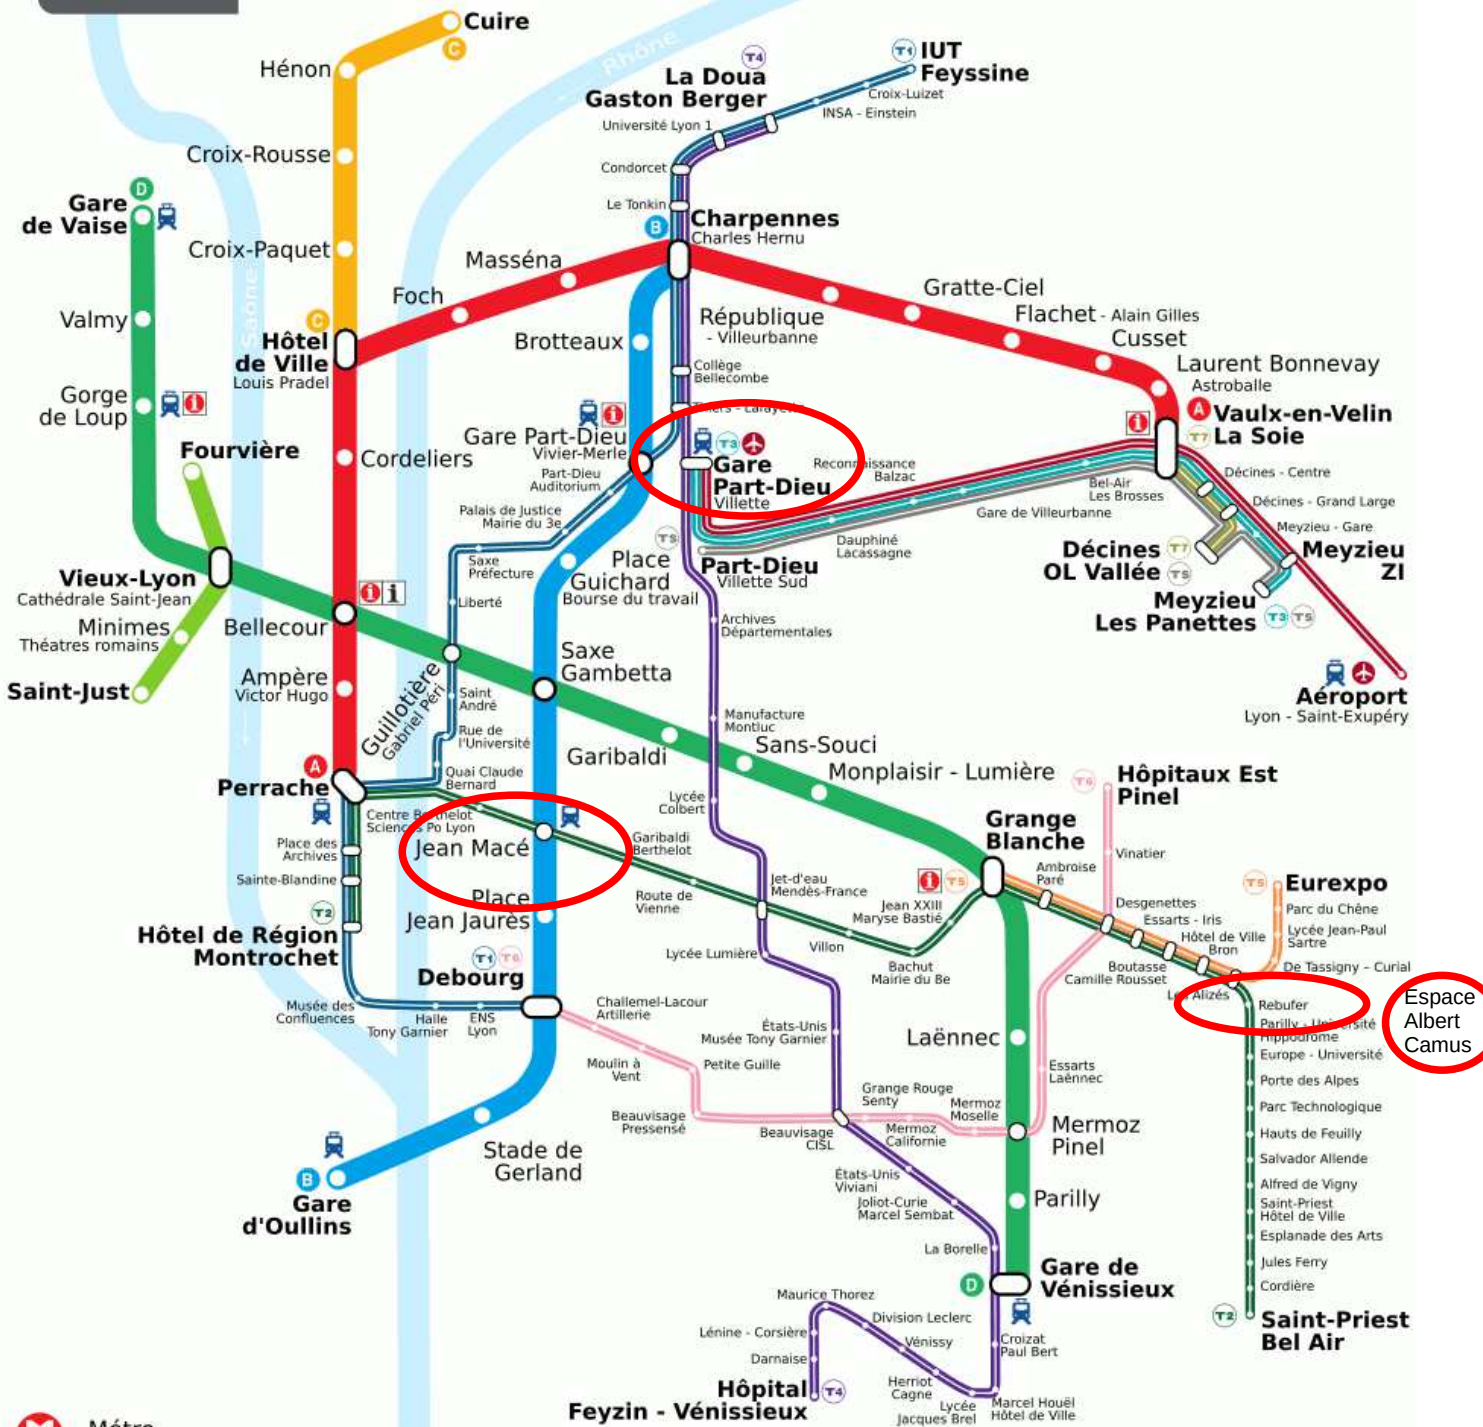

MÉTRO - TRAMWAY

SYTRAL

A la gare Lyon Part Dieu prendre le métro B vers Gare d'Oullins
 Après 6 mn changer à Jean Mace prendre le T2 vers Saint Priest BelAir
 Après 24 mn, arrêt à Rebuffer
 Rejoindre l'Espace Albert Camus a pieds en 12 mn.

Accessibilité Toutes les stations de métro, tramway sont accessibles à l'exception de la station Croix-Paquet.

Suivre itinéraire piétons en vert sur la carte

Espace Albert Camus 1 rue Maryse Bastié