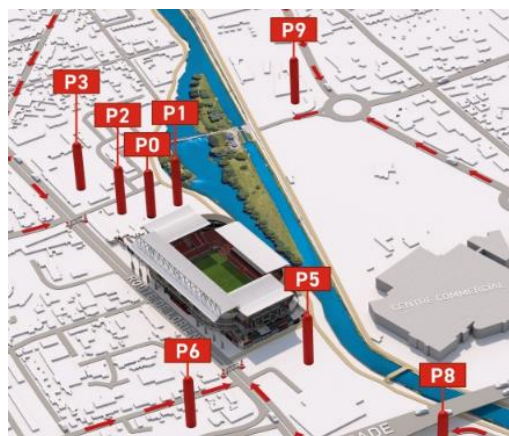

Accès au Stade Roazhon Parc de Rennes

- **Bus** : Prendre la ligne 11 arrêt **Roazhon Park**.
- **Métro** : Descendre à la station Cleunay, sur la ligne B, à 17 minutes à pied du stade Roazhon Park.

- **Parking** : Stationner sur le parking P5 à proximité du stade (places de parking disponibles pour personnes en situation de handicap).

- Pour accéder à la formation, emprunter la **Porte 3**.