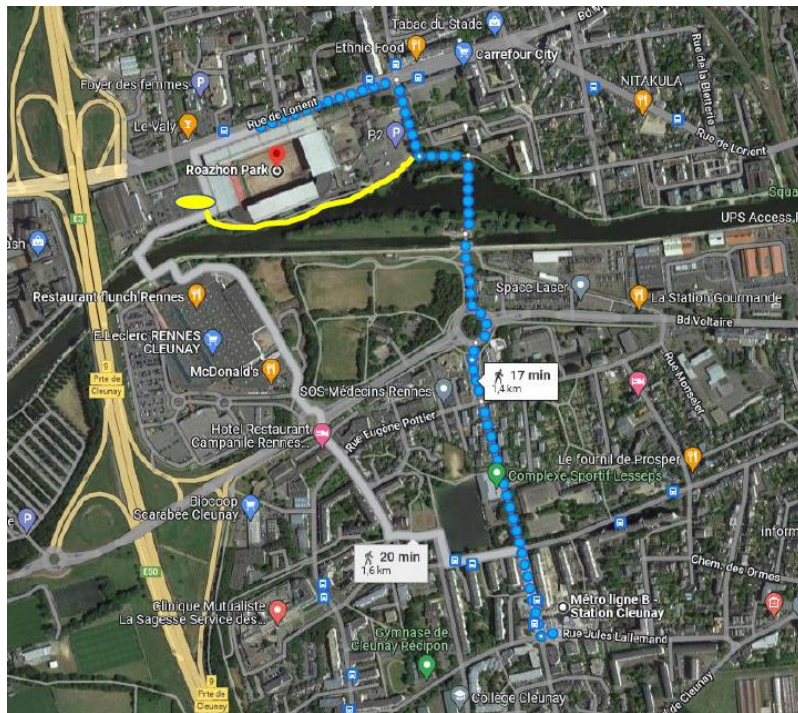

Accès au Stade Roazhon Parc de Rennes

- **Bus** : Prendre la ligne 11 arrêt **Roazhon Park**.
- **Métro** : Descendre à la station Cleunay, sur la ligne B, à 17 minutes à pied du stade Roazhon Park.

- **Parking** : Stationner sur le parking P5 à proximité du stade (places de parking disponibles pour personnes en situation de handicap).

- Pour accéder à la formation, emprunter la **Porte 3**.